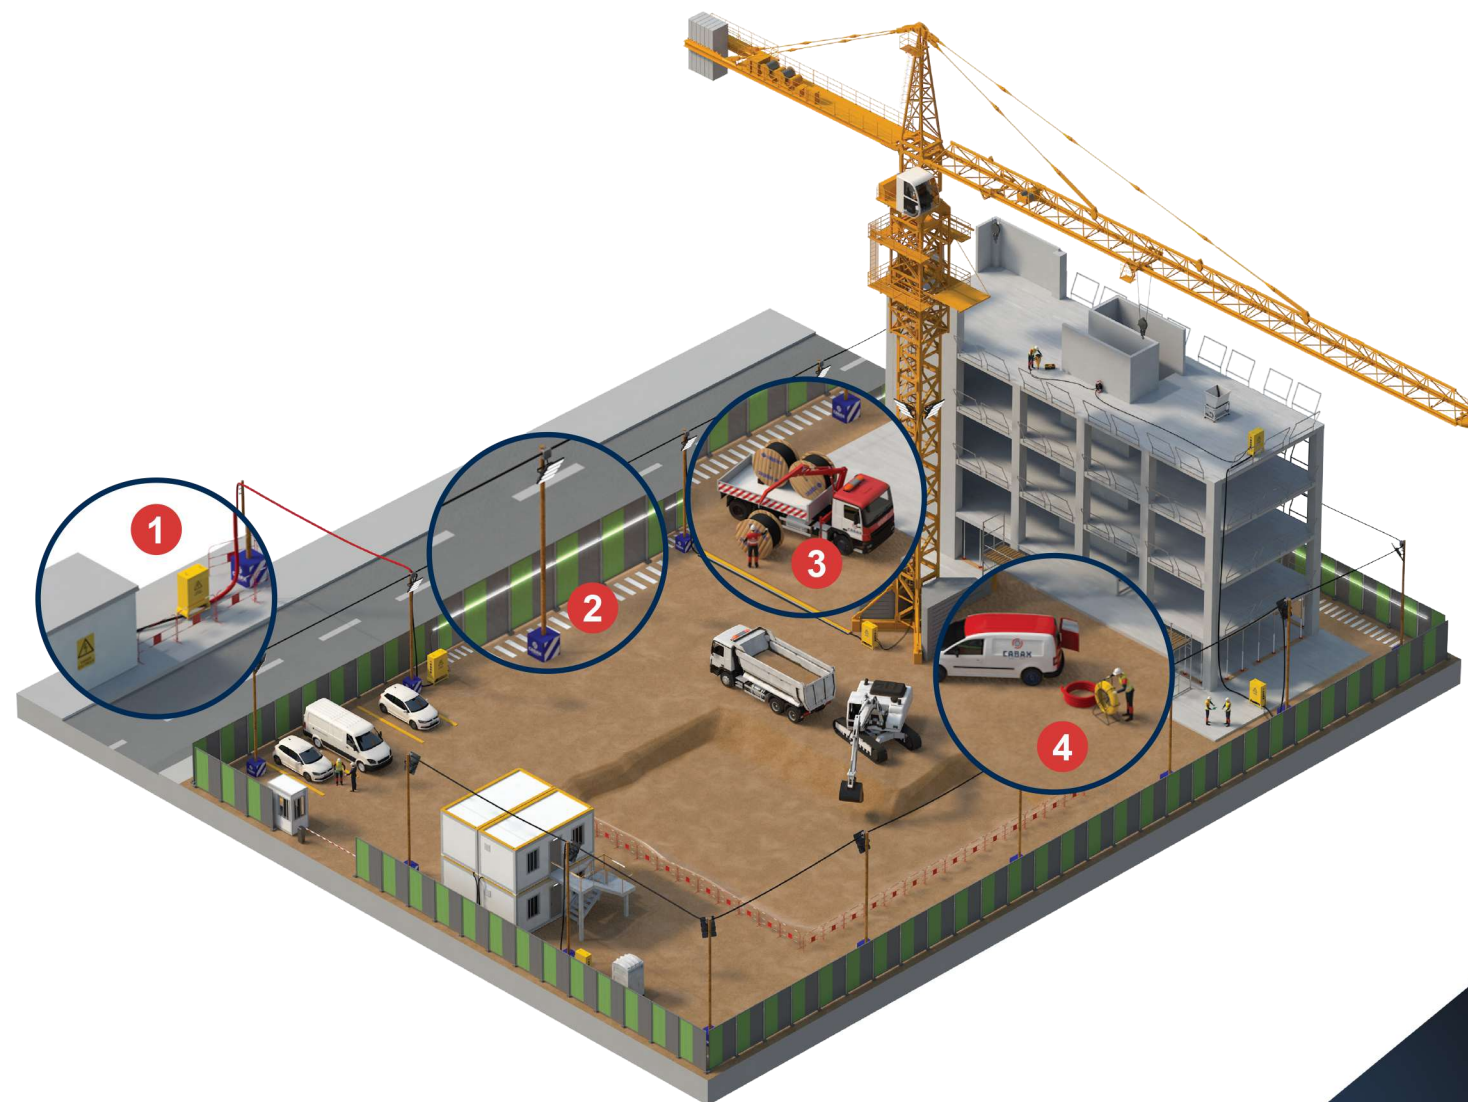

CABAX

**DÉPART
DE CHANTIER**

1 / ARMOIRES DE COMPTAGE

Tarif bleu
JUSQU'À 36KVA (63A)

Tarif jaune
DE 36KVA À 240KVA (63A à 400A)

Tarif vert
DE 250KVA À 2500KVA

CABAX

2 / BLOC BÉTON POTEAU BOIS

Bloc béton

1,2 tonnes
2,4 tonnes
3,8 tonnes

Poteau bois

8 m
10 m
12 m

Cales poteaux métalliques

Cales poteaux bois

3 / CÂBLES ÉLECTRIQUES

Câble torsadé NFC33-209
Câble distribution aérien