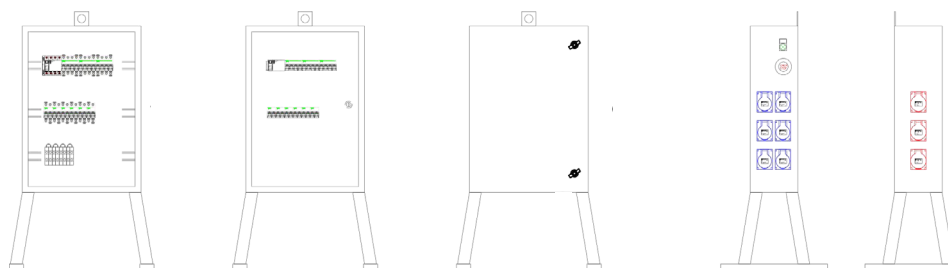

### COFFRET MÉTALLIQUE 63A

CBXARM63

#### DESCRIPTION

Ce coffret vous permet d'alimenter vos outils électriques et vos coffrets d'étage. Son enveloppe métallique robuste assurera la pérennité du coffret.

#### DONNÉES TECHNIQUES

- Dimensions : L (400 mm) x H (1000 mm) x P (250mm)
- Matière : métallique
- Anneau de levage : 1
- Indice de protection : IP44
- Résistance : IK09
- Calibre : 63A
- Verrouillage : porte extérieure par papillon, porte plastron intérieure par clé 5533
- Arrivée : bornier modulaire double 50<sup>2</sup> dans un boîtier caoutchouc avec 2 presse-étoupes (M50)
- Protection générale : interrupteur différentiel 4P 63A 30mA
- Arrêt d'urgence : sur bobine MX
- Prises : 2 prises 32A 3P+N+T, 1 prise 16A 3P+N+T, 6 prises monophasées domestiques