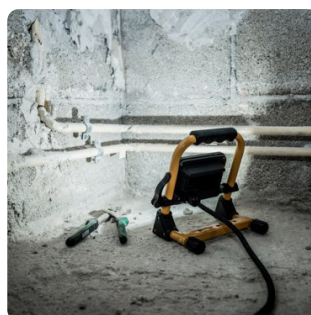

## PROJECTEUR LED 30W PORTABLE

CBXPROJ30POR

### DESCRIPTION

Le projecteur LED portable de 2930 lumens fonctionne sur secteur et offre un éclairage très clair. Son support en acier dispose d'angles de protection et offre une meilleure stabilité. Le verrouillage rapide sur glissière permet d'orienter le projecteur dans la position souhaitée. Son boîtier moderne en aluminium le rend particulièrement robuste. Il peut être utilisé en intérieur tout comme en extérieur.

### DONNÉES TECHNIQUES

- Dimensions (en cm) :  
L (28,95) x H (30,35) x P (16,30)
- Matière : Plastique / métal
- Puissance : 30W
- Interrupteur : marche/arrêt

- Poids : 2,36 kg
- Température de couleur : 6500K
- Indice de protection : IP65
- Flux lumineux : 2930 lm
- Alimentation : 3m de câble H07RN-F 3G1,0