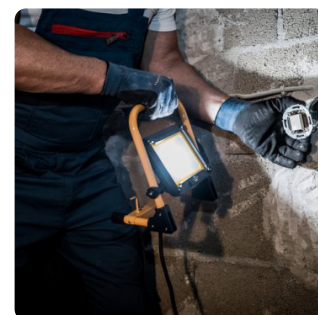

## PROJECTEUR LED 30W PORTABLE

CBXPROJ30POR

### DESCRIPTION

Le projecteur LED portable de 2930 lumens fonctionne sur secteur et offre un éclairage très clair. Son support en acier dispose d'angles de protection et offre une meilleure stabilité. Le verrouillage rapide sur glissière permet d'orienter le projecteur dans la position souhaitée. Son boîtier moderne en aluminium le rend particulièrement robuste. Il peut être utilisé en intérieur tout comme en extérieur.

### DONNÉES TECHNIQUES

- Dimensions (en cm) :  
L (28,95) x H (30,35) x P (16,30)
- Matière : Plastique / métal
- Puissance : 30W
- Interrupteur : marche/arrêt

- Poids : 2,36 kg
- Température de couleur : 6500K
- Indice de protection : IP65
- Flux lumineux : 2930 lm
- Alimentation : 3m de câble H07RN-F 3G1,0